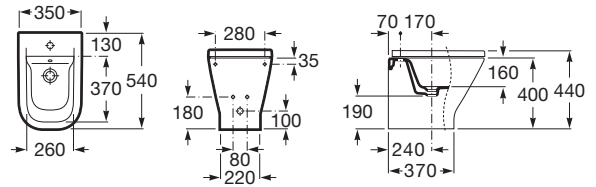

THE GAP

SQUARE - Bideu compact din porțelan

DIMENSIUNI

Lungime 350 mm  
Lățime 540 mm  
Înălțime 400 mm

CULORI ȘI FINISAJE

00 White

PRE (FĂRĂ TVA) (FĂRĂ TVA)

**697,00 LEI**

SCHIȚE TEHNICE

CARACTERISTICI

Formă: Pătrată

Orificii pentru baterie: 1 Ventil de scurgere

Spate lipit de perete

Tip instalare: Pe pardoseală

Bideu compact

## COMPATIBIL CU

SQUARE - Capac bideu din SUPRALIT®

806730..B

SQUARE - Capac bideu din SUPRALIT®, închidere lentă

806732..B